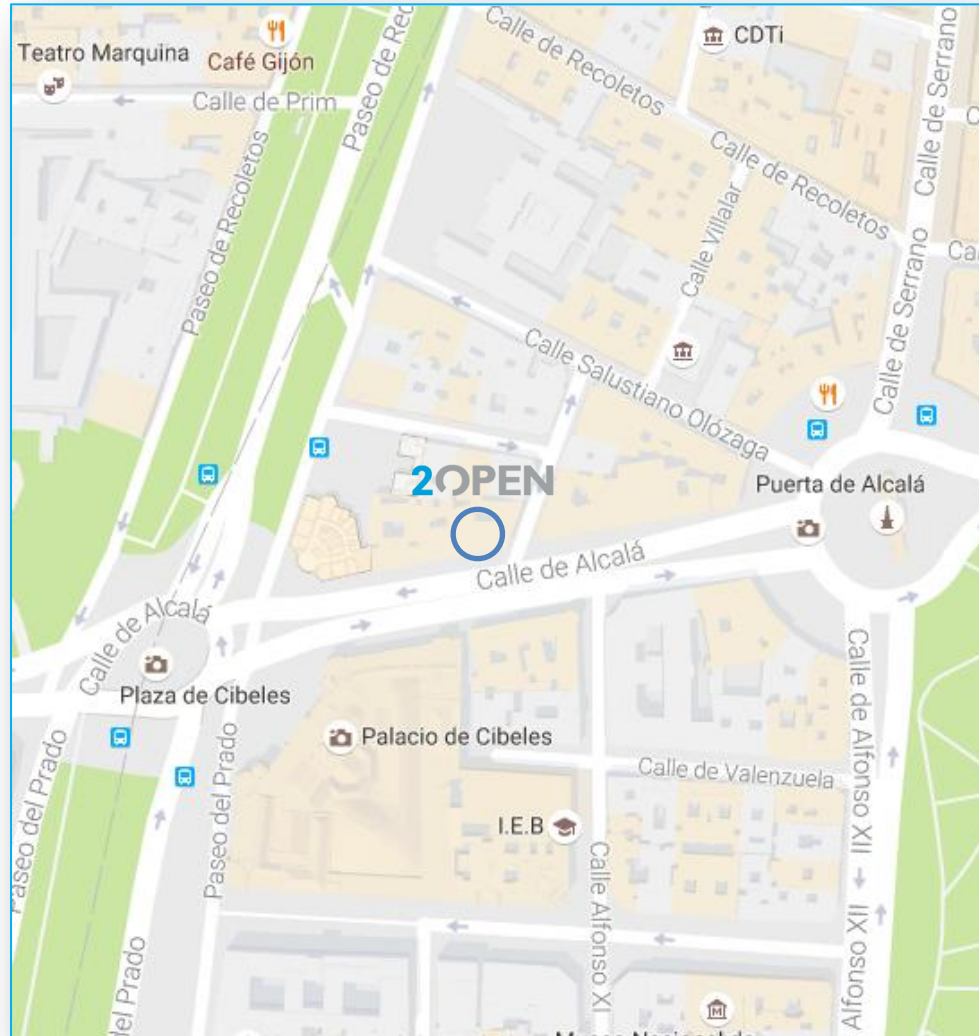

How to get to 2 Open Madrid Office

Cómo llegar a la oficina de 2 Open en Madrid

How to get to 2 Open Madrid Office

Cómo llegar a la oficina de 2 Open en Madrid

Guidance:

Our office is located in a Regus Business Center close to Banco de España and Retiro metro stations; and Madrid-Recoletos cercanías train station. There are many bus options to arrive to the place as well.

Guía:

Nuestra oficina se encuentra en un Business Center Regus entre las estaciones de metro de Banco de España y Retiro; y del cercanías Madrid-Recoletos (a menos de 5 minutos de distancia). Además de metro, hay varias líneas de autobuses que paran en la zona.